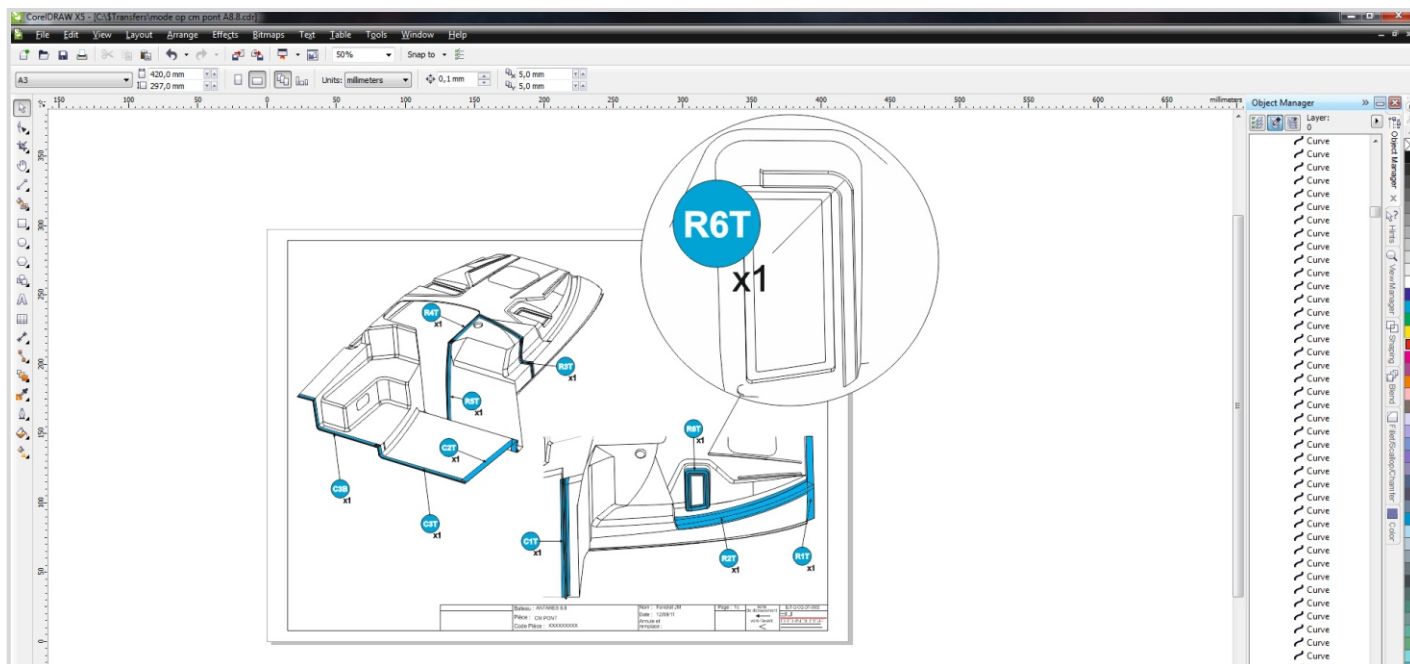

制作团队使用 CorelDRAW® Graphics Suite 来制作手册，使得手册质量得到大幅提高。

无论是位于法国还是海外的造船厂，Bénéteau 都迫切需要确保每个工人都理解建造过程。为此，Bénéteau 的实验室和研发经理 Pierre Brunet 提出了像连环漫画一样设计手册页面的构想。

“这可能看似是一个细枝末节，但漫画图形确实可以帮助读者一目了然地看清情节发展过程。而且整本手册看起来更加简洁易懂！” Benoît Mériaux 说。

三维结构图和其他插图可以通过 Catia® 从 WindChill 导入，而且制作团队可以添加用于制作说明手册的文字、进一步的插图以及描述。手册可以根据技术工人的工作地点通过电子邮件以 PDF 格式发送或者以包膜纸硬拷贝的方式进行寄送。“塑模车间使用胶水和喷漆，因此并不总是适合使用电子格式的手册，”

Benoît Mériaux 补充说。

制作团队创建了用于各种不同类型说明手册的一组样式表，这些样式表有助于加快手册制作过程。目前 Bénéteau 中大约有 12 个人使用 CorelDRAW® Graphics Suite 来创建样式表，Benoît Mériaux 正计划在完成对制作团队其他人员的培训之后，将这一人数增加到 20 人。该解决方案已经成为整个集团（全世界员工达 6000 人左右）中制作这种类型手册的标准工具。

缩短时间，美化内容

Benoît Mériaux 确保所有用户都接受使用该解决方案的培训。用户仅需一天就能学会如何使用主要功能和样式表，并完成一些实用练习。更高级用户的培训需要两天。在 Bénéteau 使用该工具的 18 个月中，人们对该工具有何反应？Mériaux 指出：“一点问题都没有。我咨询了我们的内部 IT 帮助台，他们从未接到过任何有关 CorelDRAW® 的帮助请求！” Benoît Mériaux 说自从制作团队使用 CorelDRAW® Graphics Suite 以来，手册的质量得到了大幅提高。“内容更丰富，制作所需的时间更少，这让我们提高了效率，并且节省了资金，”他说。同时，Bénéteau 可以继续追求自己的理想，即推动创新，助人圆梦。

Corel Corporation
1600 Carling Ave.
Ottawa, ON
Canada K1Z 8R7

Corel UK Limited
Sapphire Court
Bell Street
Maidenhead
Berkshire SL6 1BU
United Kingdom